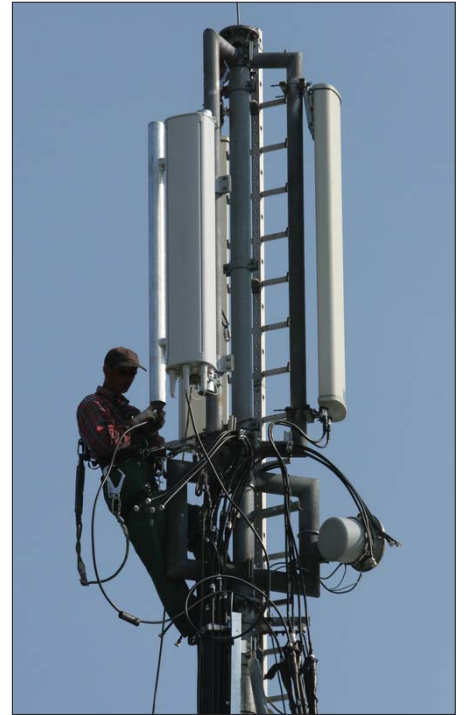

Le Groupe CAPI fédère des collaborateurs motivés et enthousiastes qui partagent sans compter leur disponibilité, leur dynamisme, leur connaissance professionnelle et ce dans un souci constant d'expertise et de service.